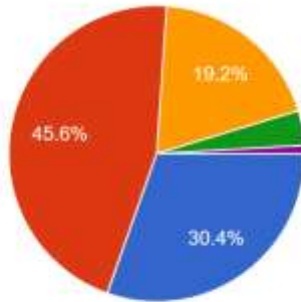

447 responses

शिक्षको द्वारा छात्र केन्द्रित विधियों का उपयोग किया जाता है। Student centered methods are used by teachers.

447 responses

अनुशासन स्तर Discipline level

447 responses

दिग्विजयनाथ स्नातकोत्तर महाविद्यालय