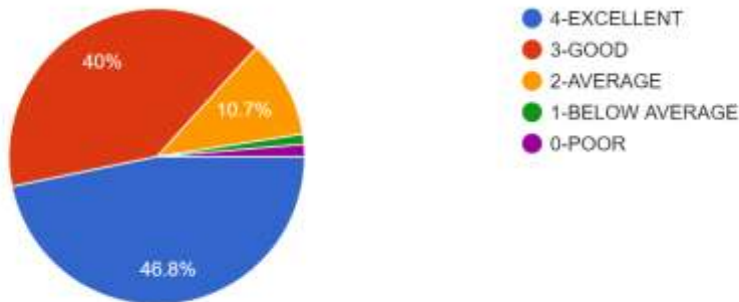

शिक्षकों का विषय ज्ञान, स्पष्टता और संचार कौशल। Subject knowledge, clarity and communication skills of Teachers.

447 responses