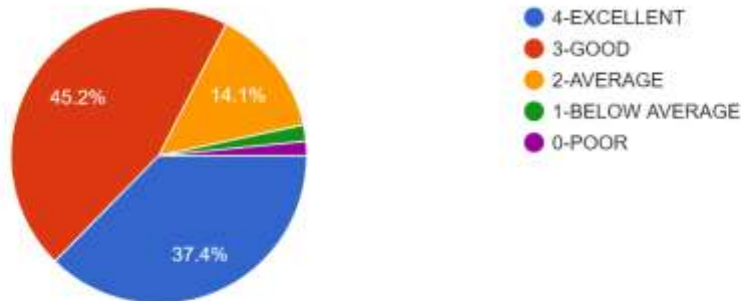

website : www.dnpgcollege.edu.in

2.7.1 - Student Satisfaction Survey (SSS)

अध्ययन सामग्री की गुणवत्ता एवं पूर्णता और पढ़ाने का तरीका। Quality and completeness of study material and way of teaching.

447 responses