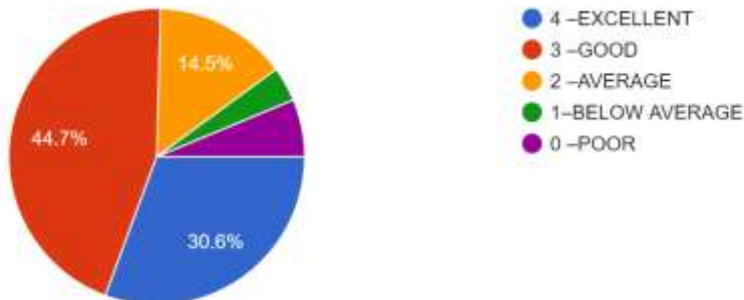

क्षेत्र अध्ययन / इंटर्नशिप / परियोजनाएँ / प्रसार और सामुदायिक कार्य। Field Study/Internship/Projects/Extension and Community works.

447 responses