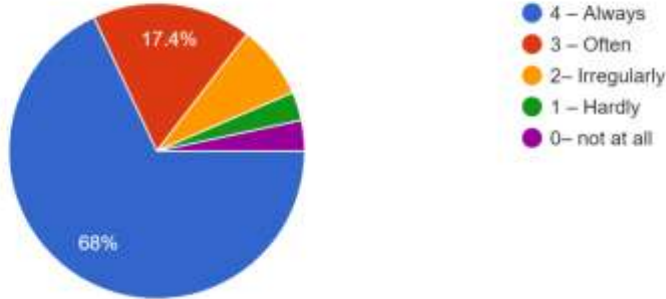

दिग्विजयनाथ स्नातकोत्तर महाविद्यालय

गोरखपुर-273001

(नैक प्रत्यायित 'B++' श्रेणी)

सम्बद्ध

दीनदयाल उपाध्याय गोरखपुर विश्वविद्यालय, गोरखपुर

☎ : 0551-2334549

☎ : 09792987700

e-mail : dnpggkp@gmail.com

website : www.dnpgcollege.edu.in

शिक्षक शैक्षिक एवं अन्य पाठ्य सहगामी गतिविधियों में शामिल होने के लिए प्रेरित करते हैं। Teachers inspire to join academic and other co-curricular activities.

447 responses