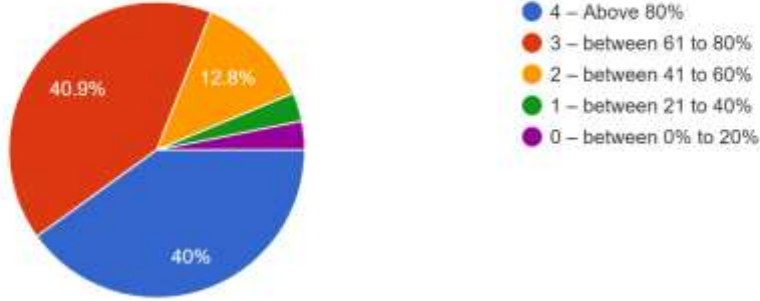

दिग्विजयनाथ स्नातकोत्तर महाविद्यालय

गोरखपुर-273001

(नैक प्रत्यायित 'B++' श्रेणी)

सम्बद्ध

दीनदयाल उपाध्याय गोरखपुर विश्वविद्यालय, गोरखपुर

☎ : 0551-2334549

☎ : 09792987700

e-mail : dnpggkp@gmail.com

website : www.dnpgcollege.edu.in

सीबीसीएस पैटर्न से आप कितने संतुष्ट हैं? How much do you satisfied with CBCS pattern

447 responses