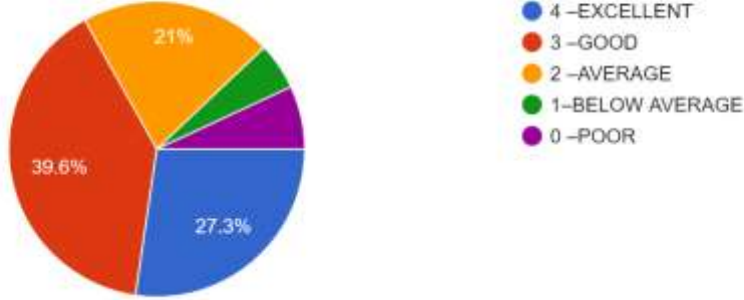

स्मार्ट कक्षाओं पर आधारित ICT, ppt और शिक्षण सामग्री का उपयोग। Use of ICT, ppt and Learning materials based on smart classes.

447 responses

स्वच्छता एवं पर्यावरण जागरूकता। Cleanliness & Environmental consciousness.