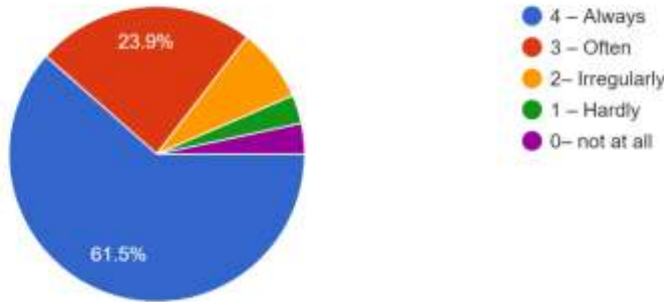

क्या शिक्षक आपकी अपेक्षित दक्षताओं और पाठ्यक्रम एवं सीखने के परिणामों के बारे में संचार करते हैं और उन्हें संबोधित करते हैं? Do teachers communicate & addr...ted competencies and course & leaning outcomes?

447 responses