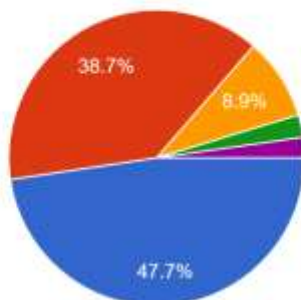

447 responses

शिक्षको द्वारा छात्र केन्द्रित विधियों का उपयोग किया जाता है। Student centered methods are used by teachers.

447 responses

अनुशासन स्तर Discipline level

447 responses

दिग्विजयनाथ स्नातकोत्तर महाविद्यालय