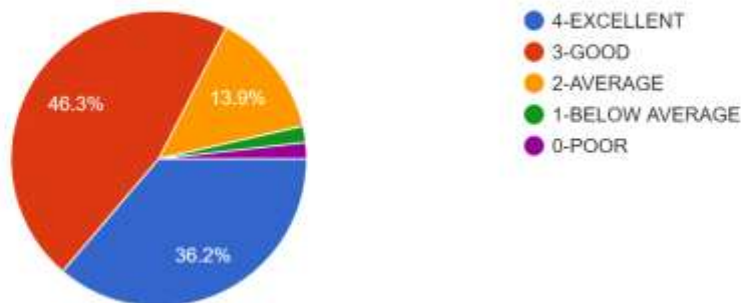

शैक्षिक वातावरण Academic Environment

447 responses