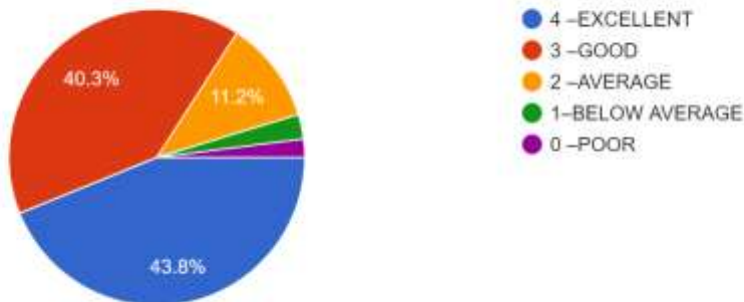

छात्र-शिक्षक संबंध Students - Teachers Relations

447 responses