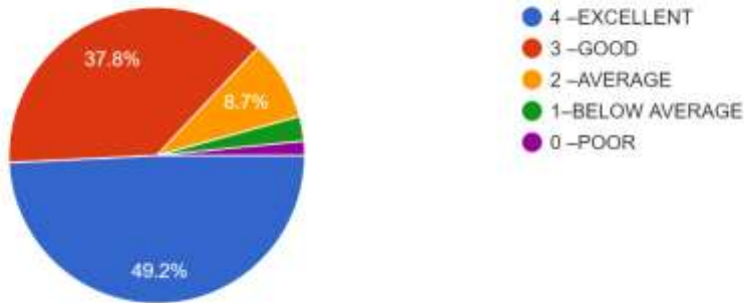

स्वच्छता एवं पर्यावरण जागरूकता। Cleanliness & Environmental consciousness.

447 responses