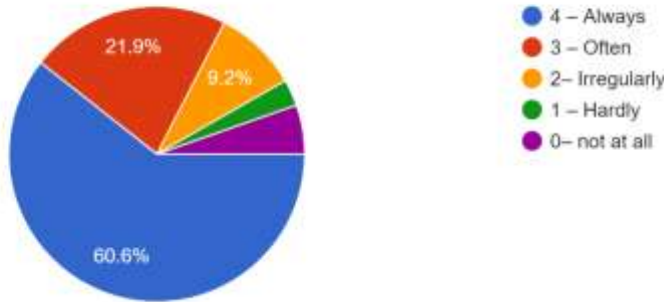

क्या शिक्षक उदाहरणों और अनुप्रयोगों का उपयोग करके अवधारणाओं को प्रदर्शित करते हैं? Are teachers demonstrate the concepts by using the examples and applications?

447 responses