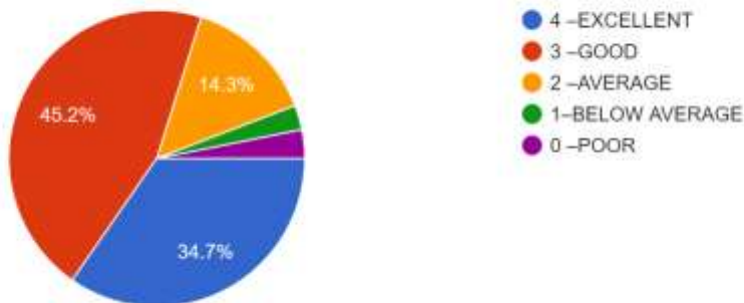

447 responses

छात्र-शिक्षक संबंध Students - Teachers Relations

447 responses

उपचारात्मक एवं परामर्श कार्यक्रम Remedial and Counselling Programme

447 responses

दिग्विजयनाथ स्नातकोत्तर महाविद्यालय

गोरखपुर-273001