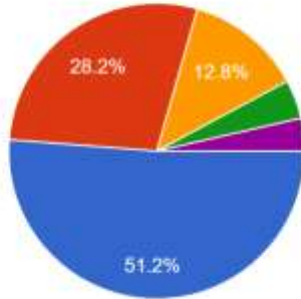

447 responses

शिक्षको द्वारा छात्र केन्द्रित विधियों का उपयोग किया जाता है। Student centered methods are used by teachers.

447 responses

अनुशासन स्तर Discipline level

447 responses

दिग्विजयनाथ स्नातकोत्तर महाविद्यालय