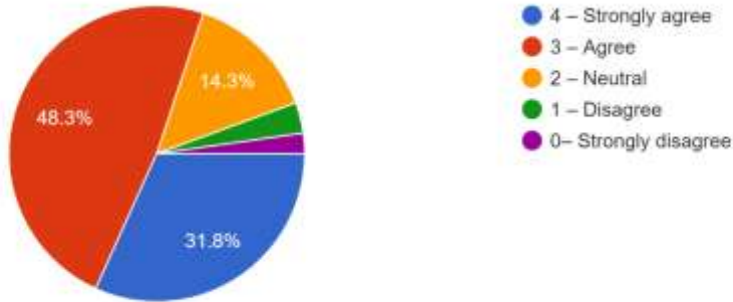

प्राचार्य
दिग्विजयनाथ स्नातकोत्तर महाविद्यालय
गोरखपुर